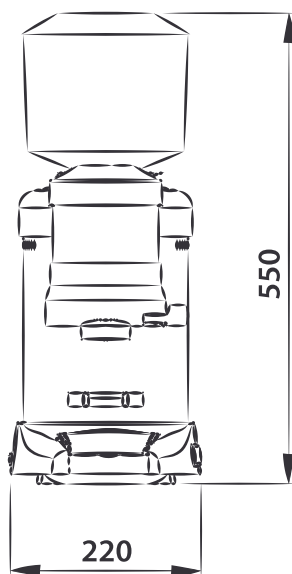

RILO

C6
molino

FUNCIONES

MANUAL SENCILLO, FIABLE Y FACIL DE USAR. MANTIENE EL AROMA Y EL SABOR GARANTIZANDO UNA ÓPTIMA CALIDAD DEL CAFÉ.

WWW.RILO.COM.AR

C6
molino

DIMENSIONES

INFO_TECNICA

ELECTRICO
MANUAL

ALIMENTACIÓN ELÉCTRICA
CA 220V/50-60Hz
AMPERAJE
3.4 A

POTENCIA MÁXIMA
540 W
CAPACIDAD CAFÉ EN GRANO
260 KG

CAPACIDAD CAFÉ EN MOLINO
230 KG

INDUSTRIA ARGENTINA

Concordia 1178/86 | C.A.B.A | Argentina | Tel_4671 0852 (rotativas)
www.rilo.com.ar | rilo@dd.com.ar